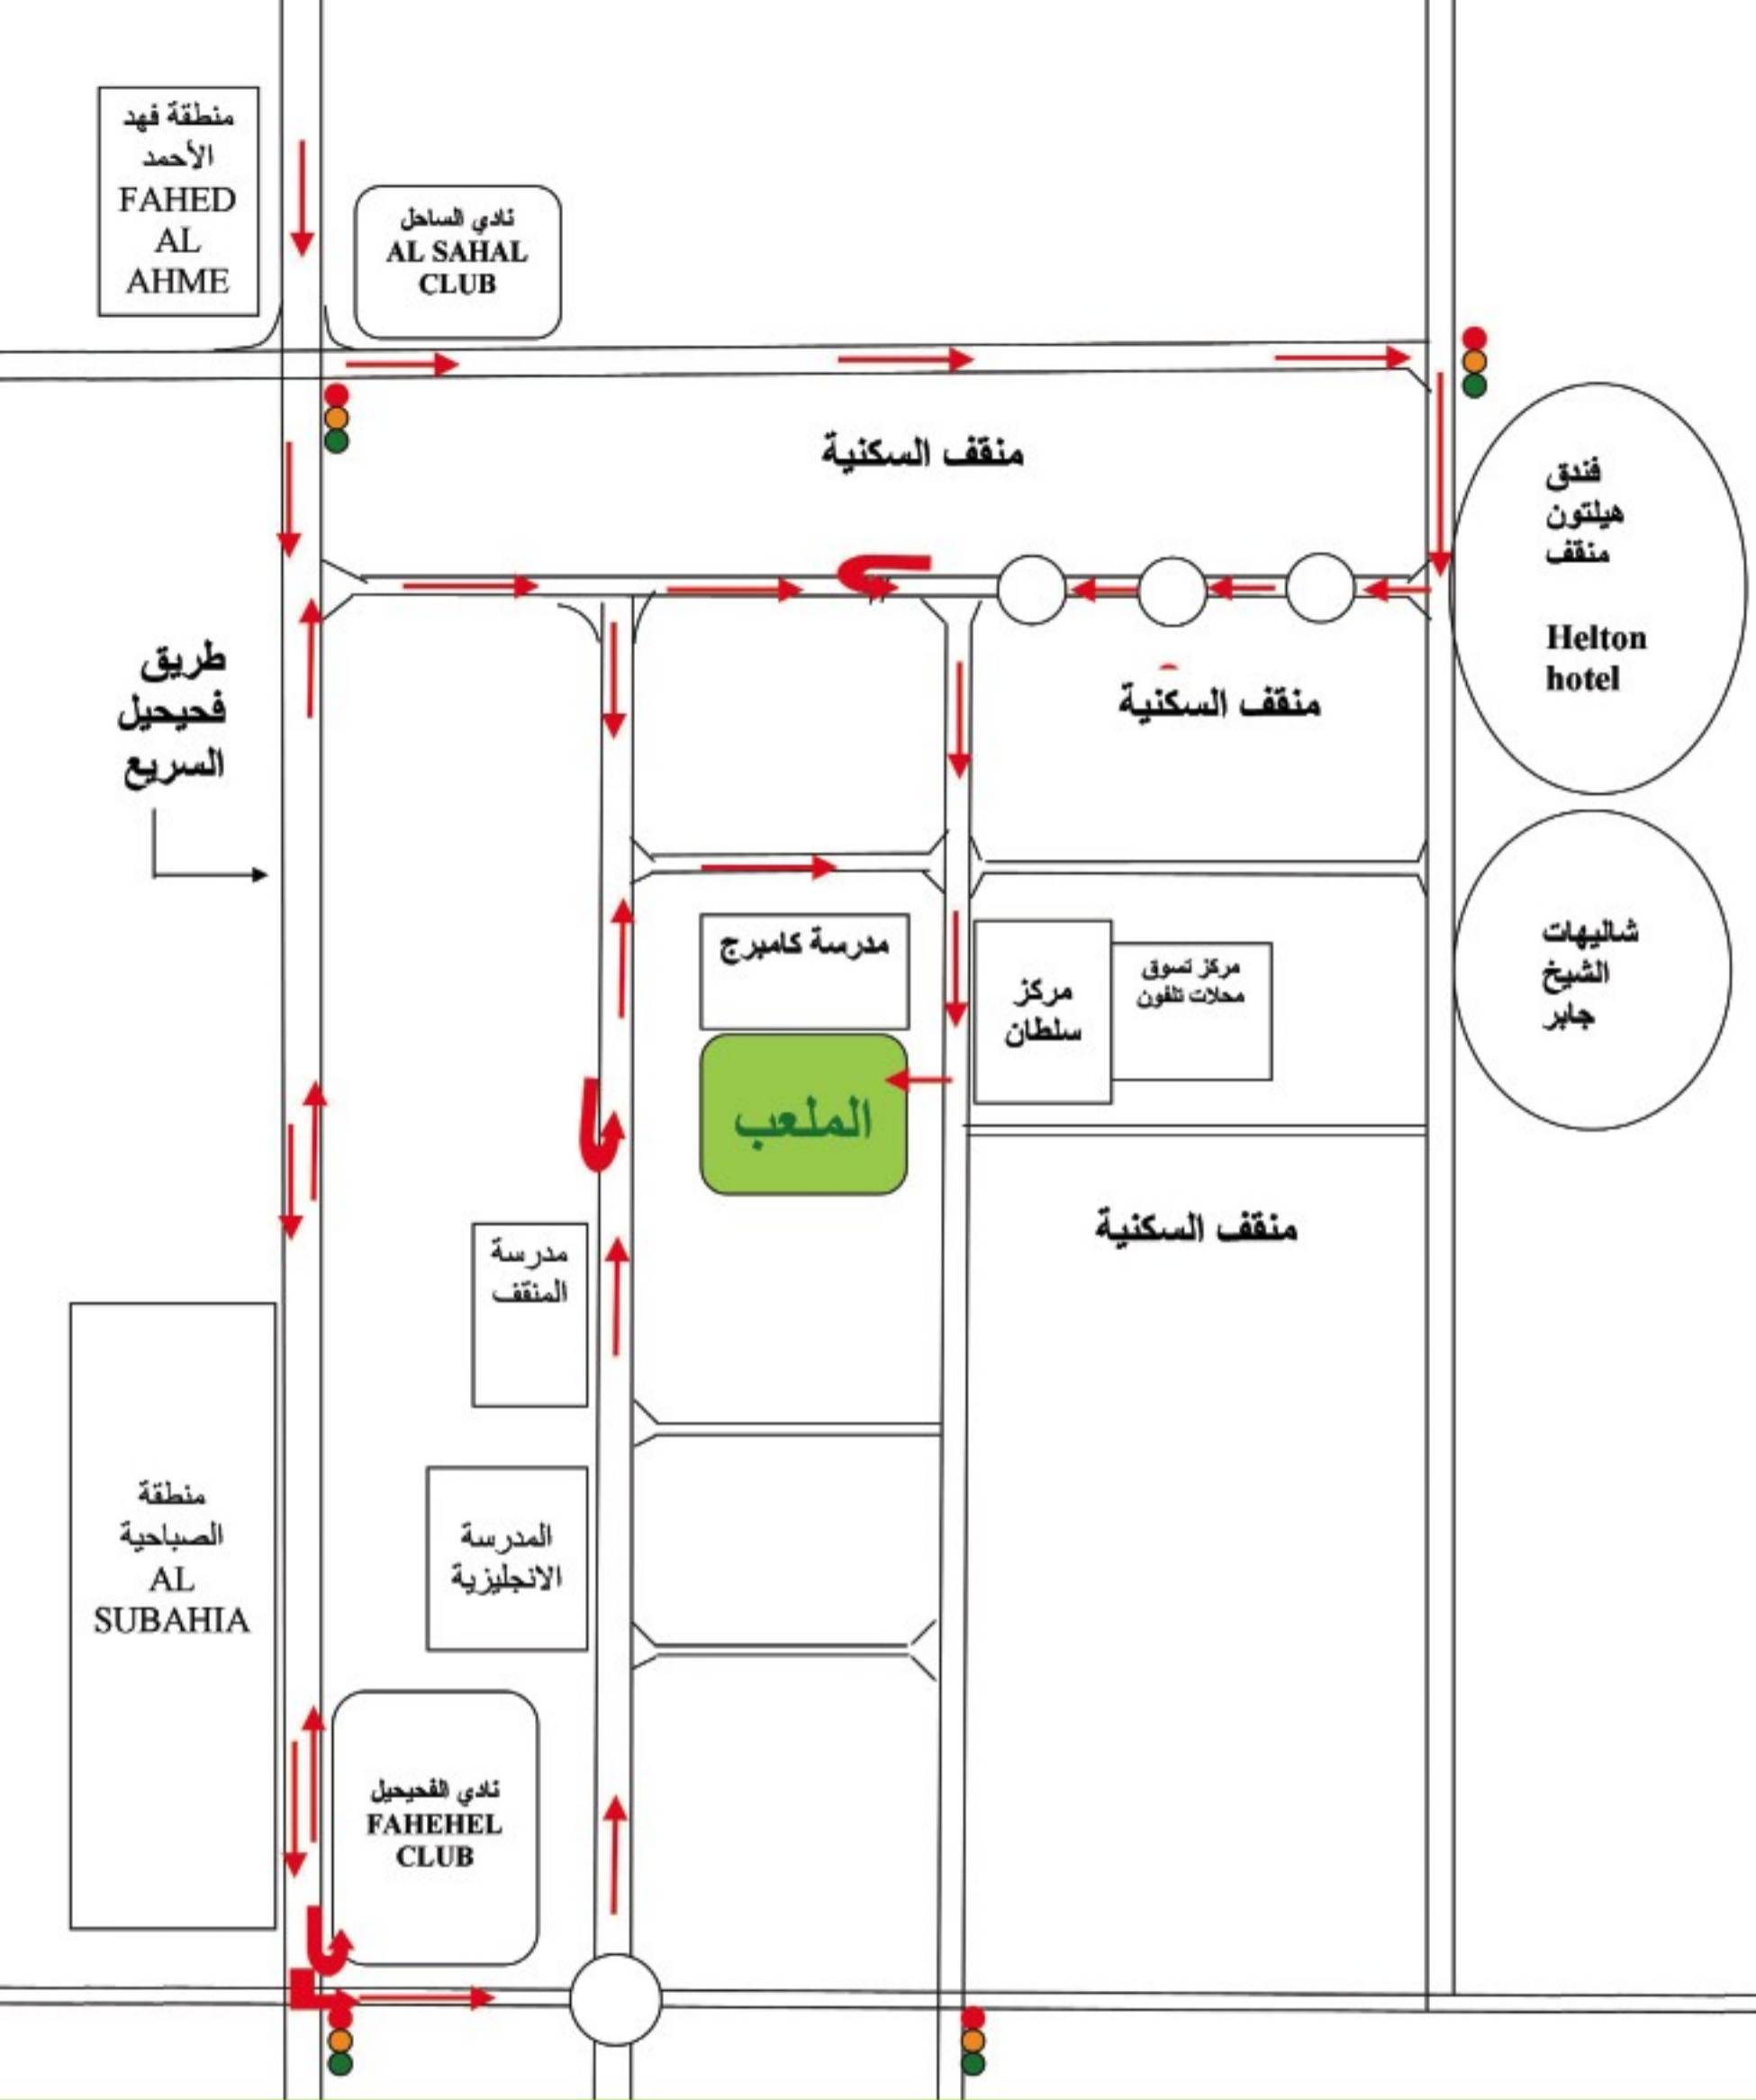

go Soccer

ملعب عشب صناعي للحجز

97 65 88 30

- عشب صناعي لأول مرة يركب في الكويت
- معتمد من الفيفا
- الملعب الأكثر تناسقاً والأفضل حجماً
- بادر واحصل على الأوقات التي تناسبك
- قبل فوات الأوان

Our Business is your pleasure

المنقف - ق (3) - ش (100) مقابل مركز سلطان